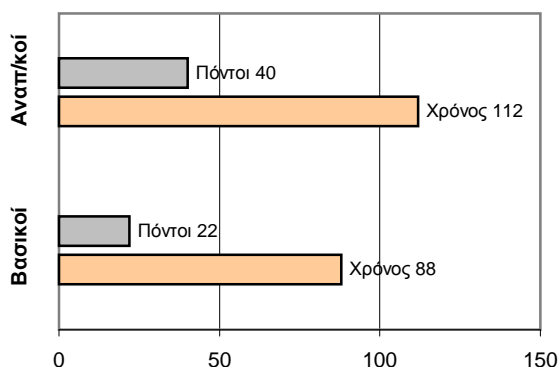

ΤΕΛΙΚΟ ΣΚΟΡ

Φάρος Κερ/νίου 109 - 62 Α.Ο.Ν.Α.

Διατητές: Μηλαπίδης- Φασόλης

Ανά περίοδο:	1η	2η	3η	4η
Φάρος Κερ/νίου	26	23	37	23
Α.Ο.Ν.Α.	8	14	17	23

Τέλος περιόδου:	1η	2η	3η	4η
Φάρος Κερ/νίου	26	49	86	109
Α.Ο.Ν.Α.	8	22	39	62

Προπονητής: Γκαναβίας Π.- Χαρεράς Π.

Α.Ο.Ν. Αργυρούπολης

Αιφνιδισμοί: 5 / 8

# Παίχτης	Συμ/χή (min)	Π	ΕΛ. Β.	2π	3π	Ριμπ.		Ασ	Κλ	Λ	Ταπ	Φάουλ		Rkg*
						Αμ	Επ					+	-	
4 Κουενής Π.	15	2	2 / 2	0 / 1	0 / 1	2	0	2	0	0	0	1	2	4
5 Παπαδόπουλος Η.	17	2	0 / 0	1 / 1	0 / 0	2	0	4	0	1	0	0	2	7
6 Παγώνης Ν.	20	9	1 / 2	4 / 8	0 / 2	1	1	1	1	0	0	1	3	6
7 Κουτσούκος Α.	12	0	0 / 2	0 / 1	0 / 0	0	0	0	0	2	0	1	3	-
8 Γρηγοράκος Θ.	28	8	0 / 0	4 / 8	0 / 8	1	0	0	2	2	0	4	4	-
9 Δημητρόπουλος Σ.	9	2	0 / 0	1 / 3	0 / 0	1	0	1	0	2	0	0	3	0
10 Π' κωνσταντίνου Στ.	16	6	4 / 6	1 / 4	0 / 0	2	0	0	0	1	1	3	4	3
11 Π' θανασόπουλος Χ.	28	20	5 / 6	6 / 10	1 / 1	7	2	2	1	0	0	3	2	27
12 Χριστοδουλόπουλος Γ.	8	0	0 / 0	0 / 1	0 / 0	1	0	0	0	1	0	0	2	-
13 Τάγκαλος Δ.	14	4	0 / 0	2 / 2	0 / 0	1	2	1	0	1	0	1	0	7
14 Χατζηρόδος Μ.	13	5	1 / 2	2 / 2	0 / 0	1	0	0	0	1	0	1	2	4
15 Ζαφειρόπουλος Α.	20	4	2 / 2	1 / 2	0 / 0	3	0	0	2	2	0	1	2	6
Ομαδικά						4	2			1	0	1		
1η Περίοδος		8	4 / 4	2 / 9	0 / 2	5	2	0	2	8	0	5	6	0
2η Περίοδος		14	4 / 6	5 / 10	0 / 2	6	1	2	2	4	1	3	4	13
3η Περίοδος		17	2 / 6	6 / 12	1 / 4	6	1	4	0	1	0	3	13	14
4η Περίοδος		23	5 / 6	9 / 12	0 / 4	9	3	5	2	1	0	5	7	33
Τελικά Στατιστικά	200	62	15 / 22	22 / 43	1 / 12	26	7	11	6	14	1	16	30	60
			68%	51%	8%	33								

Προέλευση Πόντων: